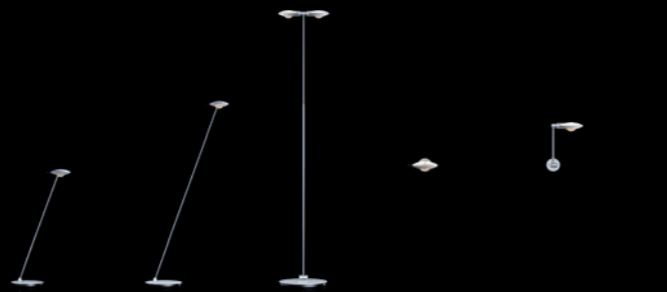

tavolo 60 W NV 60 / 80 cm	lettura 60 W NV 125 / 160 cm	terra max. 150 W 180 cm	verticale max. 100 W 20 / 30 cm	parete singolo max. 150 W 20 / 30 / 40 cm
--	---	--------------------------------------	--	--

faro singolo max. 150 W 10 / 20 / 30 cm	soffitto singolo max. 150 W 30 / 40 / 60 / 80 cm	soffitto due max. 150 W 30 / 40 / 60 / 80 cm	soffitto due max. 150 W 80 / 100 / 125 cm	filo singolo max. 100 W max. 700 cm
--	---	---	--	--