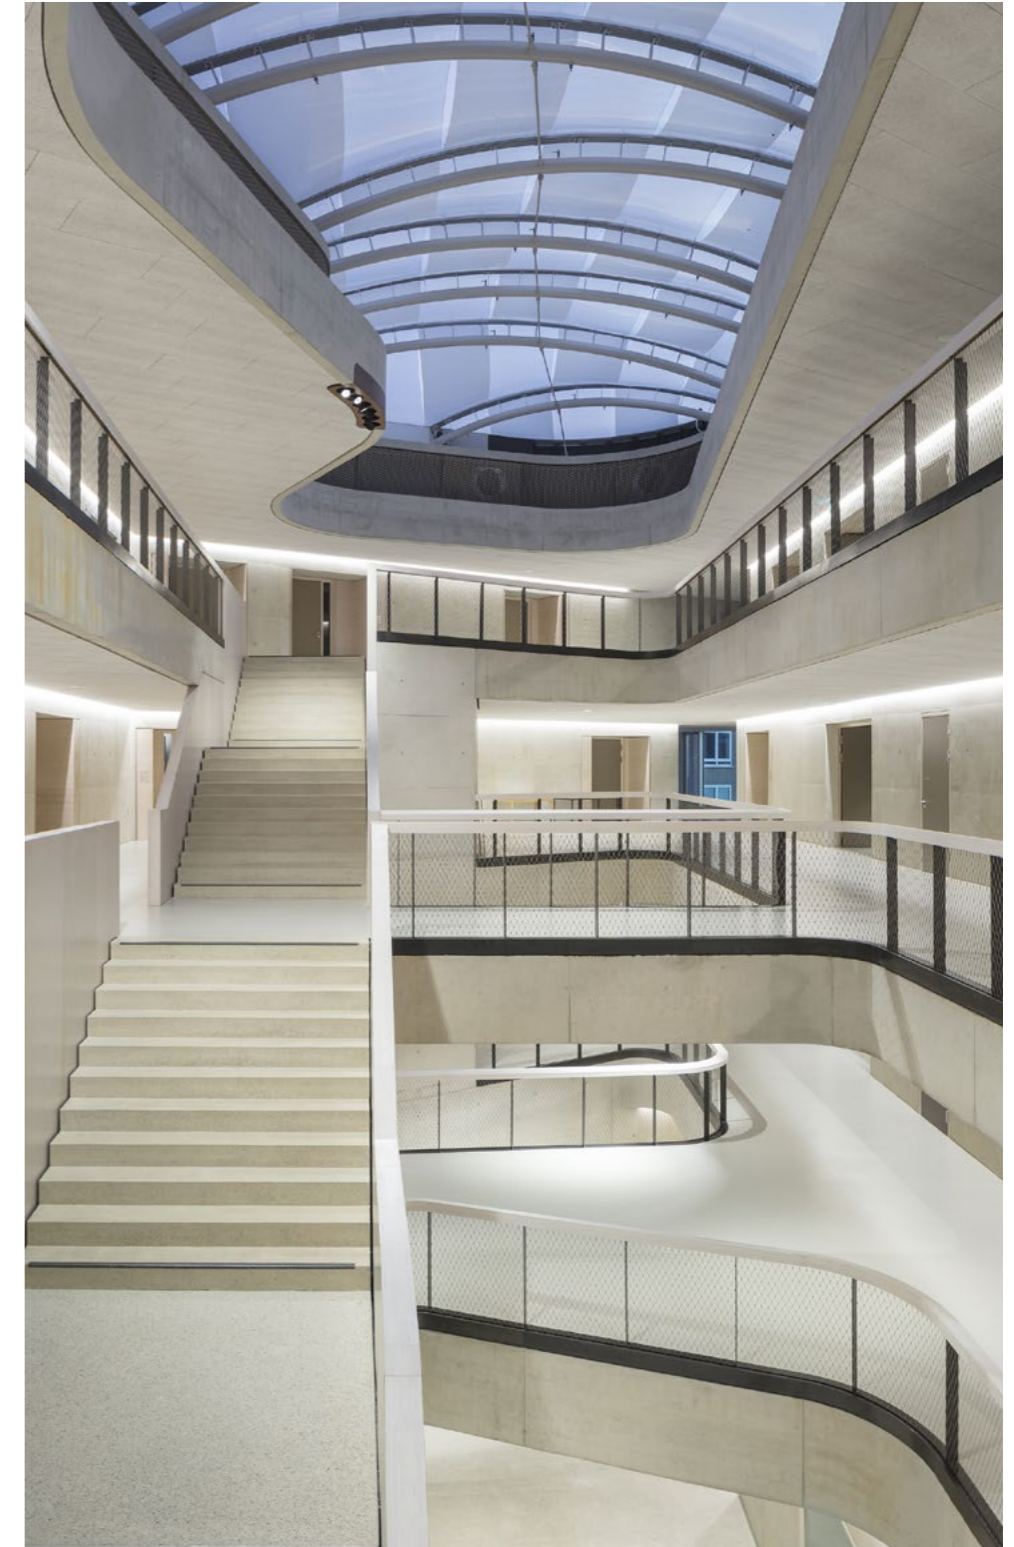

ERZBISCHÖFLICHES BERUFSKOLLEG

Köln

ARCHITEKTEN
3pass Architekt/innen Stadtplaner/innen Kusch Mayerle BDA,
Köln; Keggenhoff und Partner Architektur Innenarchitektur
Design

FERTIGSTELLUNG
2016

© LICHT KUNST LICHT AG

2019

DIE OCCHIO PROJEKTTAGE
Licht - Die 4. Dimension der Architektur