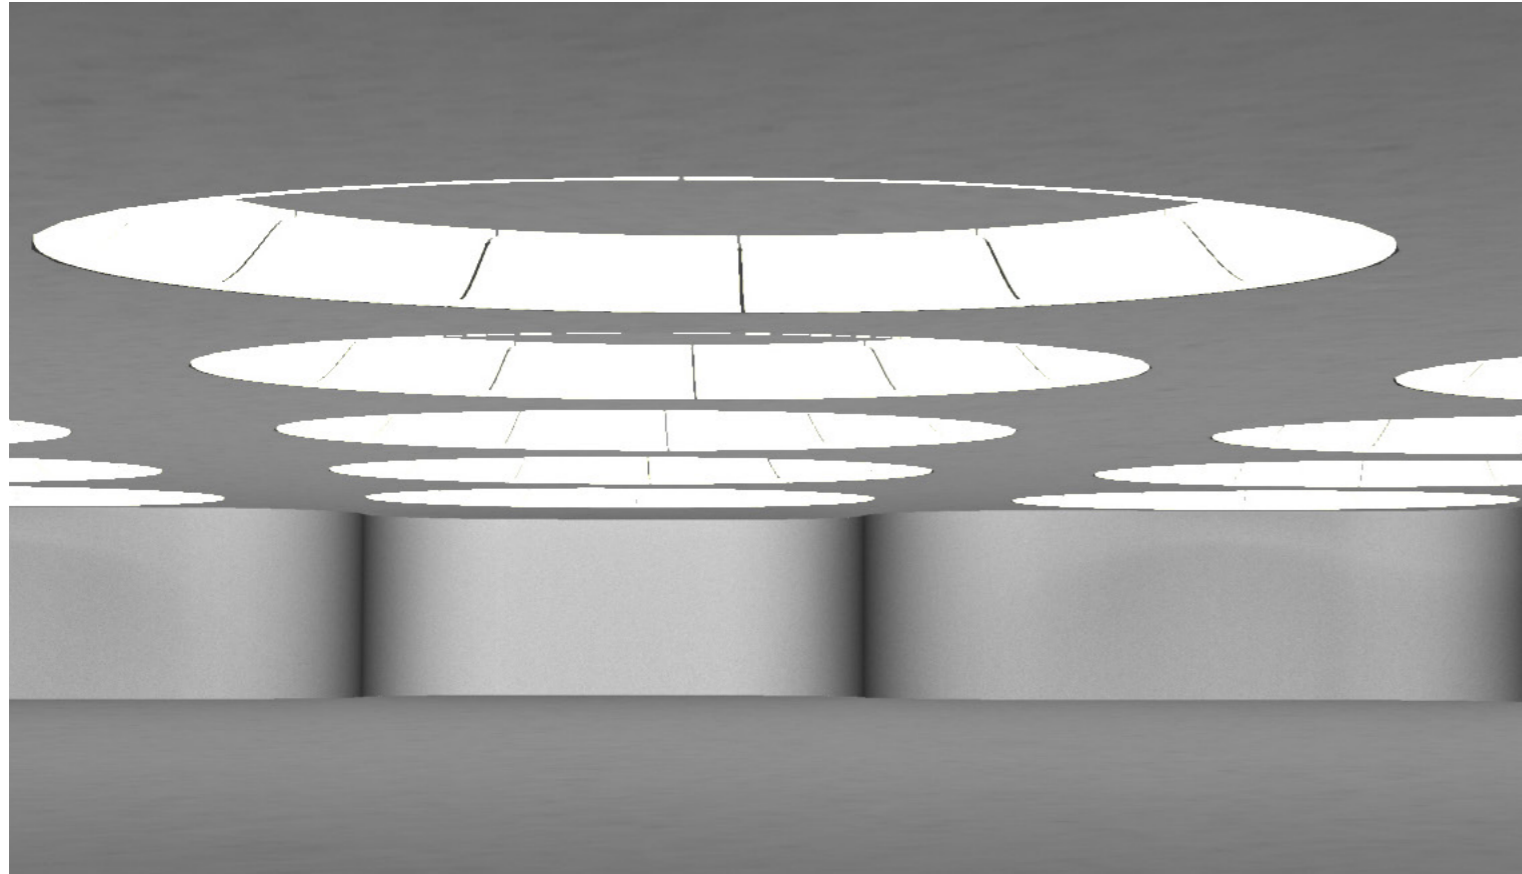

BIKE SQUARE, NOVARTIS CAMPUS

Basel