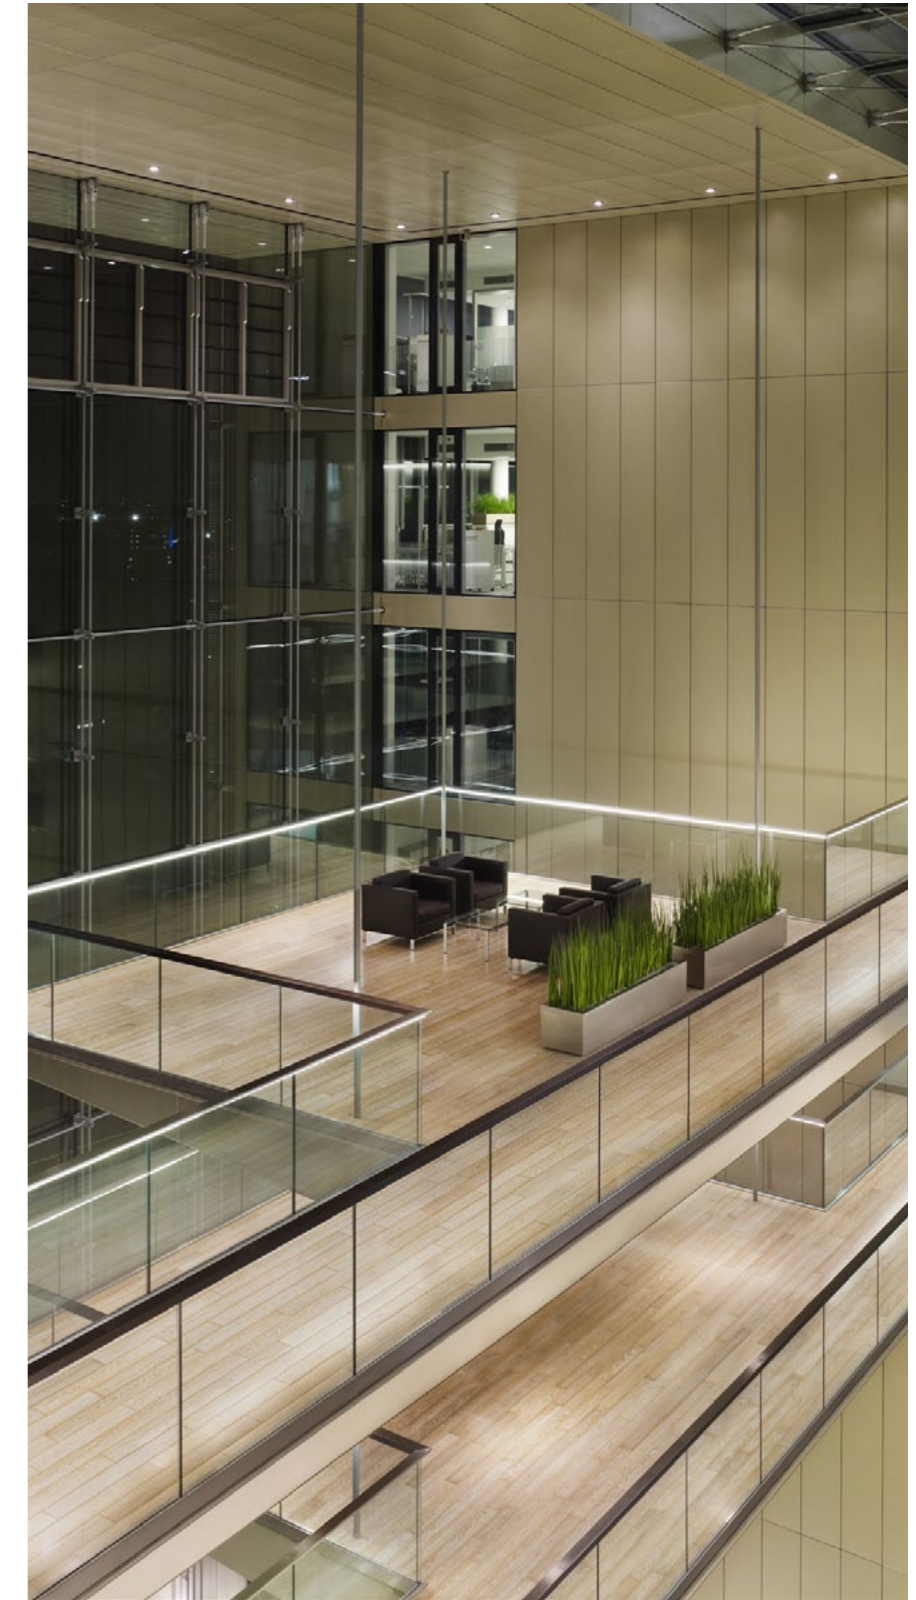

THYSSENKRUPP QUARTIER

Essen