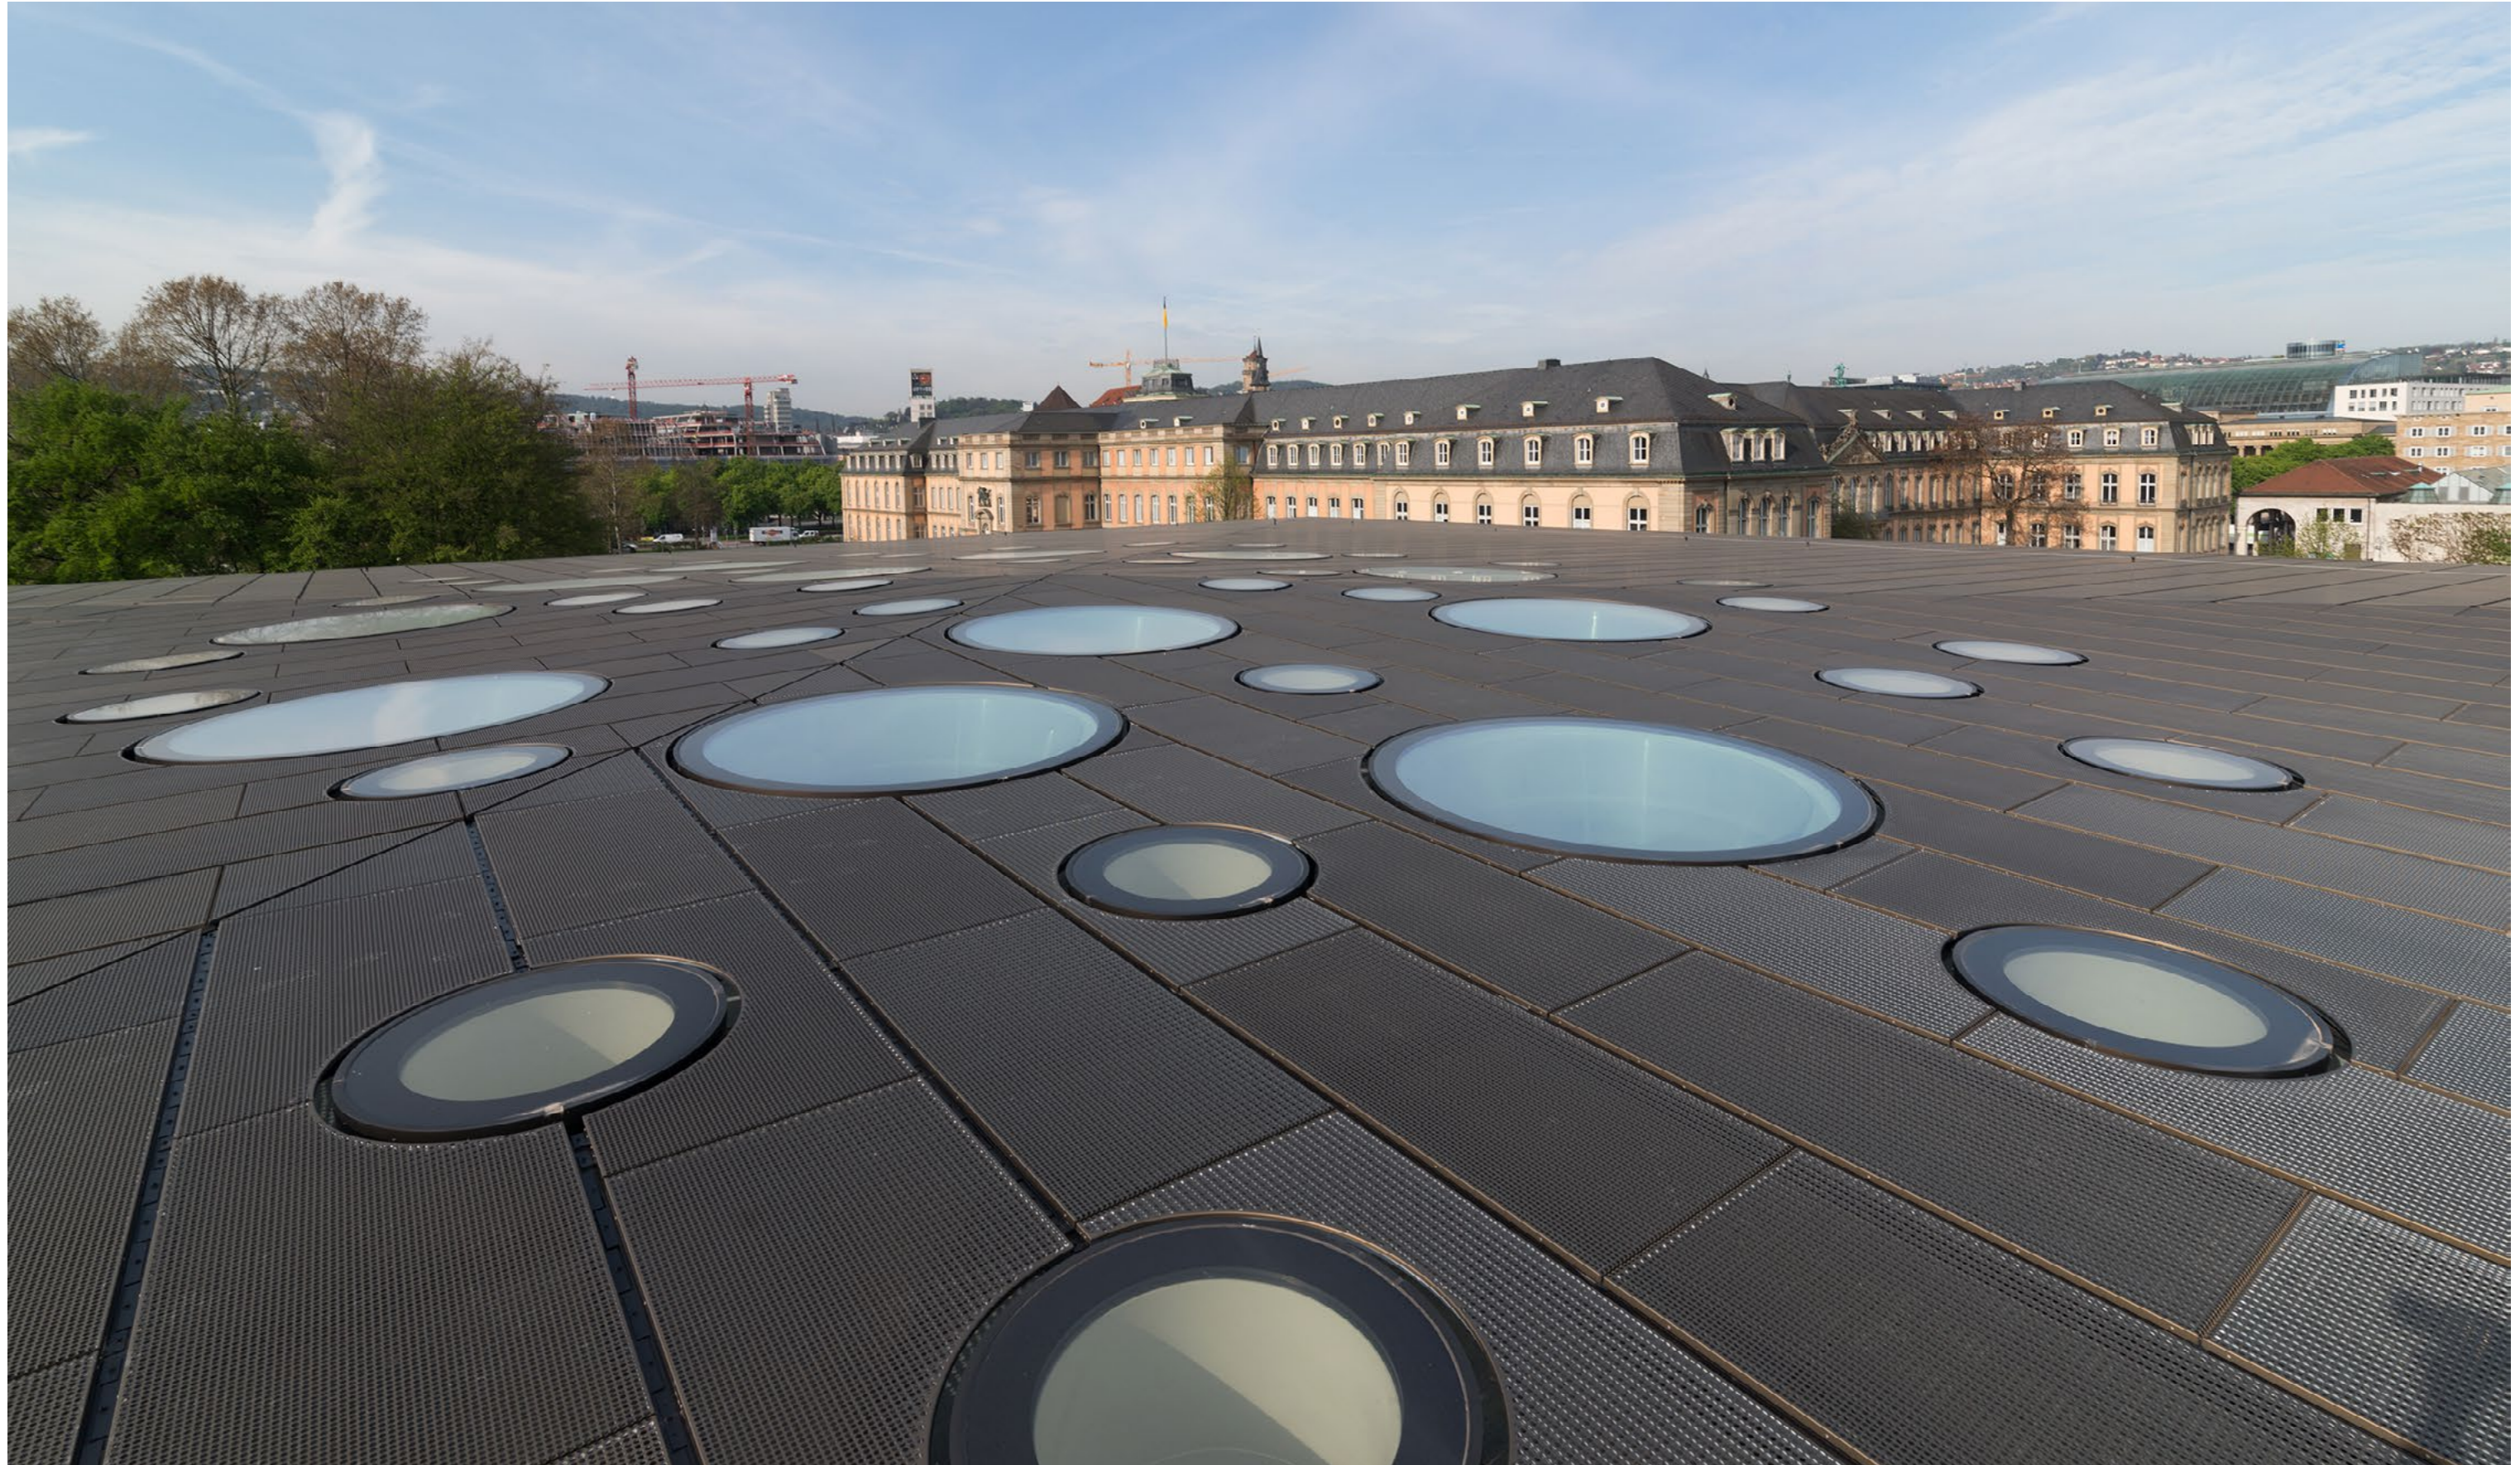

ARCHITEKT
Staab Architekten, Berlin

FERTIGSTELLUNG
2016

LANDTAG BADEN-WÜRTTEMBERG

Stuttgart

LANDTAG BADEN-WÜRTTEMBERG

Stuttgart

LANDTAG BADEN-WÜRTTEMBERG

Stuttgart