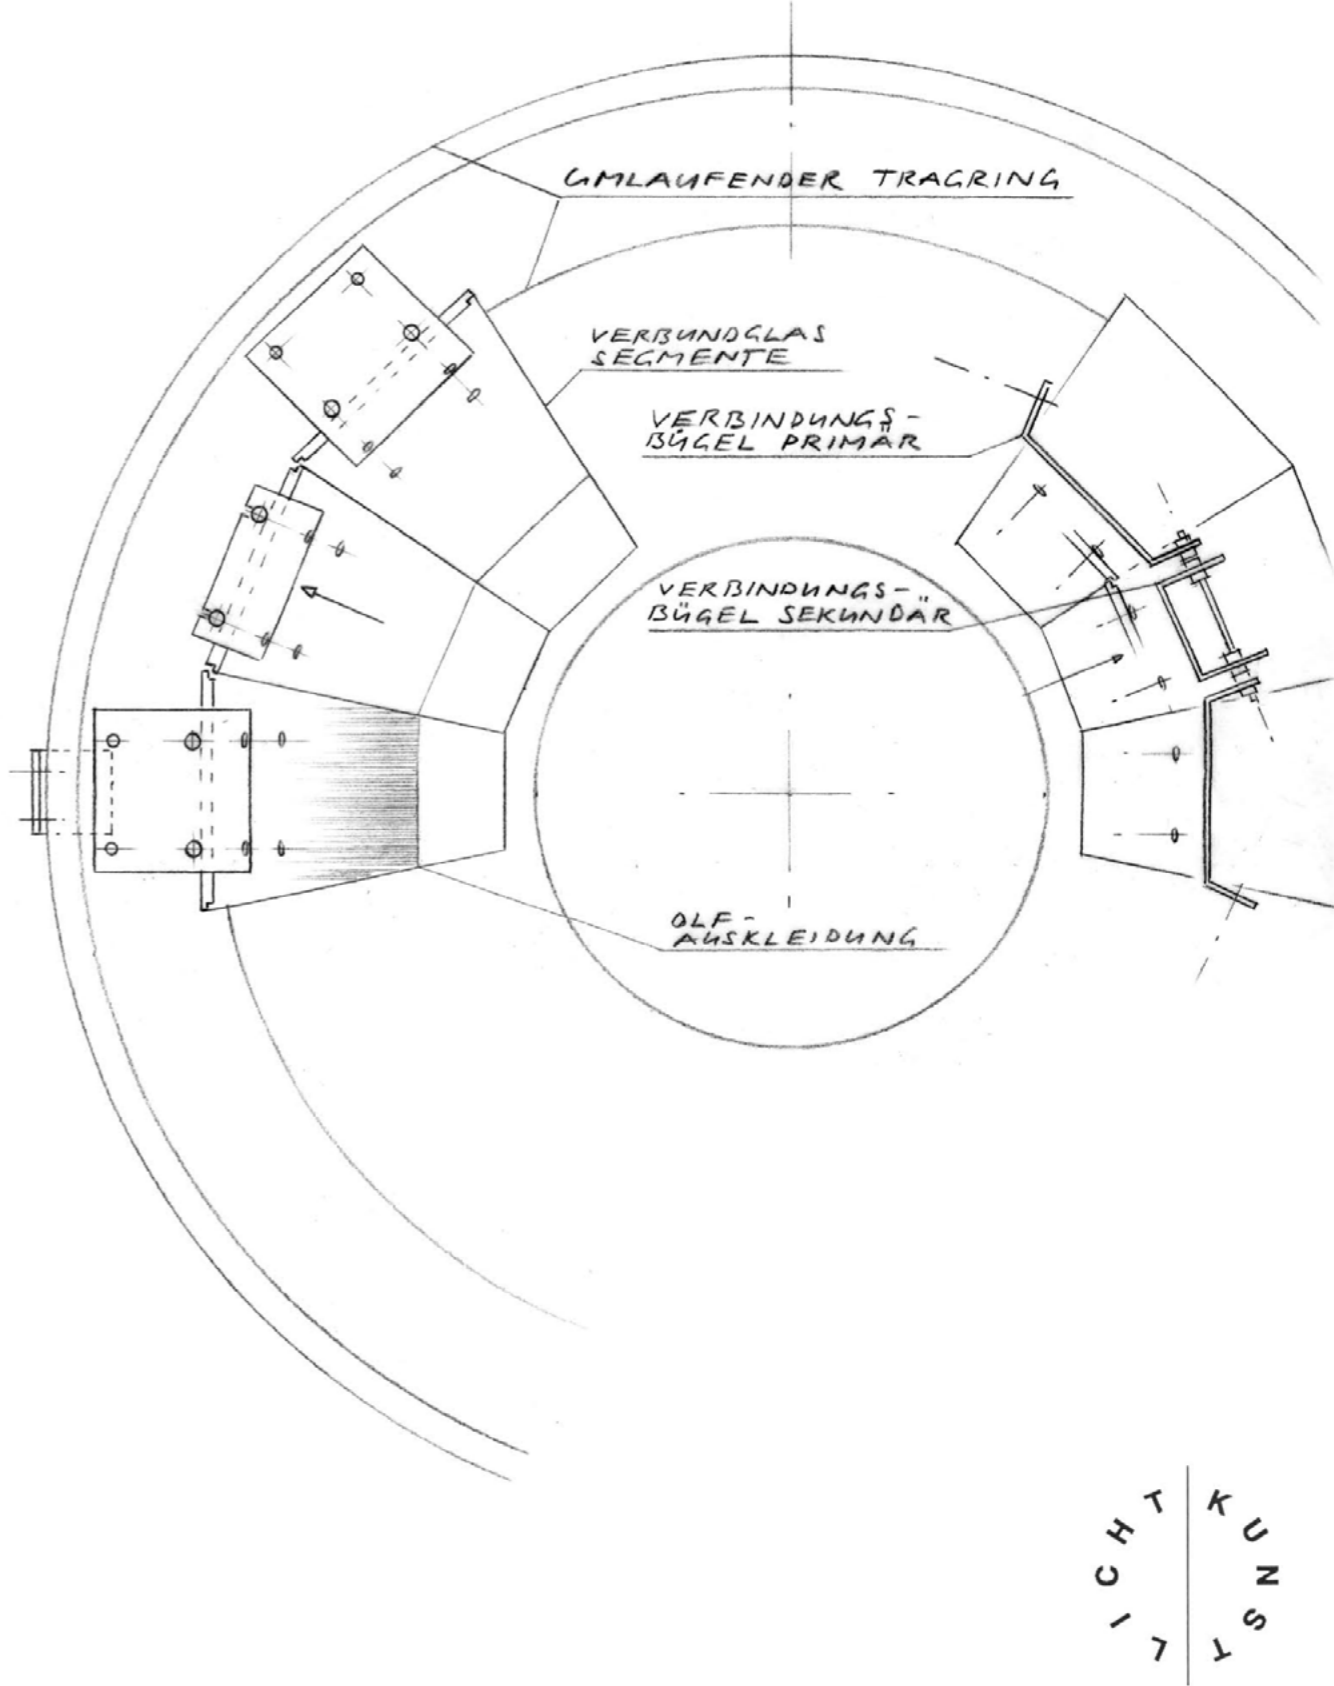

ARCHITEKT
Staab Architekten, Berlin

FERTIGSTELLUNG
2016

LANDTAG BADEN-WÜRTTEMBERG

Stuttgart

LANDTAG BADEN-WÜRTTEMBERG

Stuttgart

LANDTAG BADEN-WÜRTTEMBERG

Stuttgart