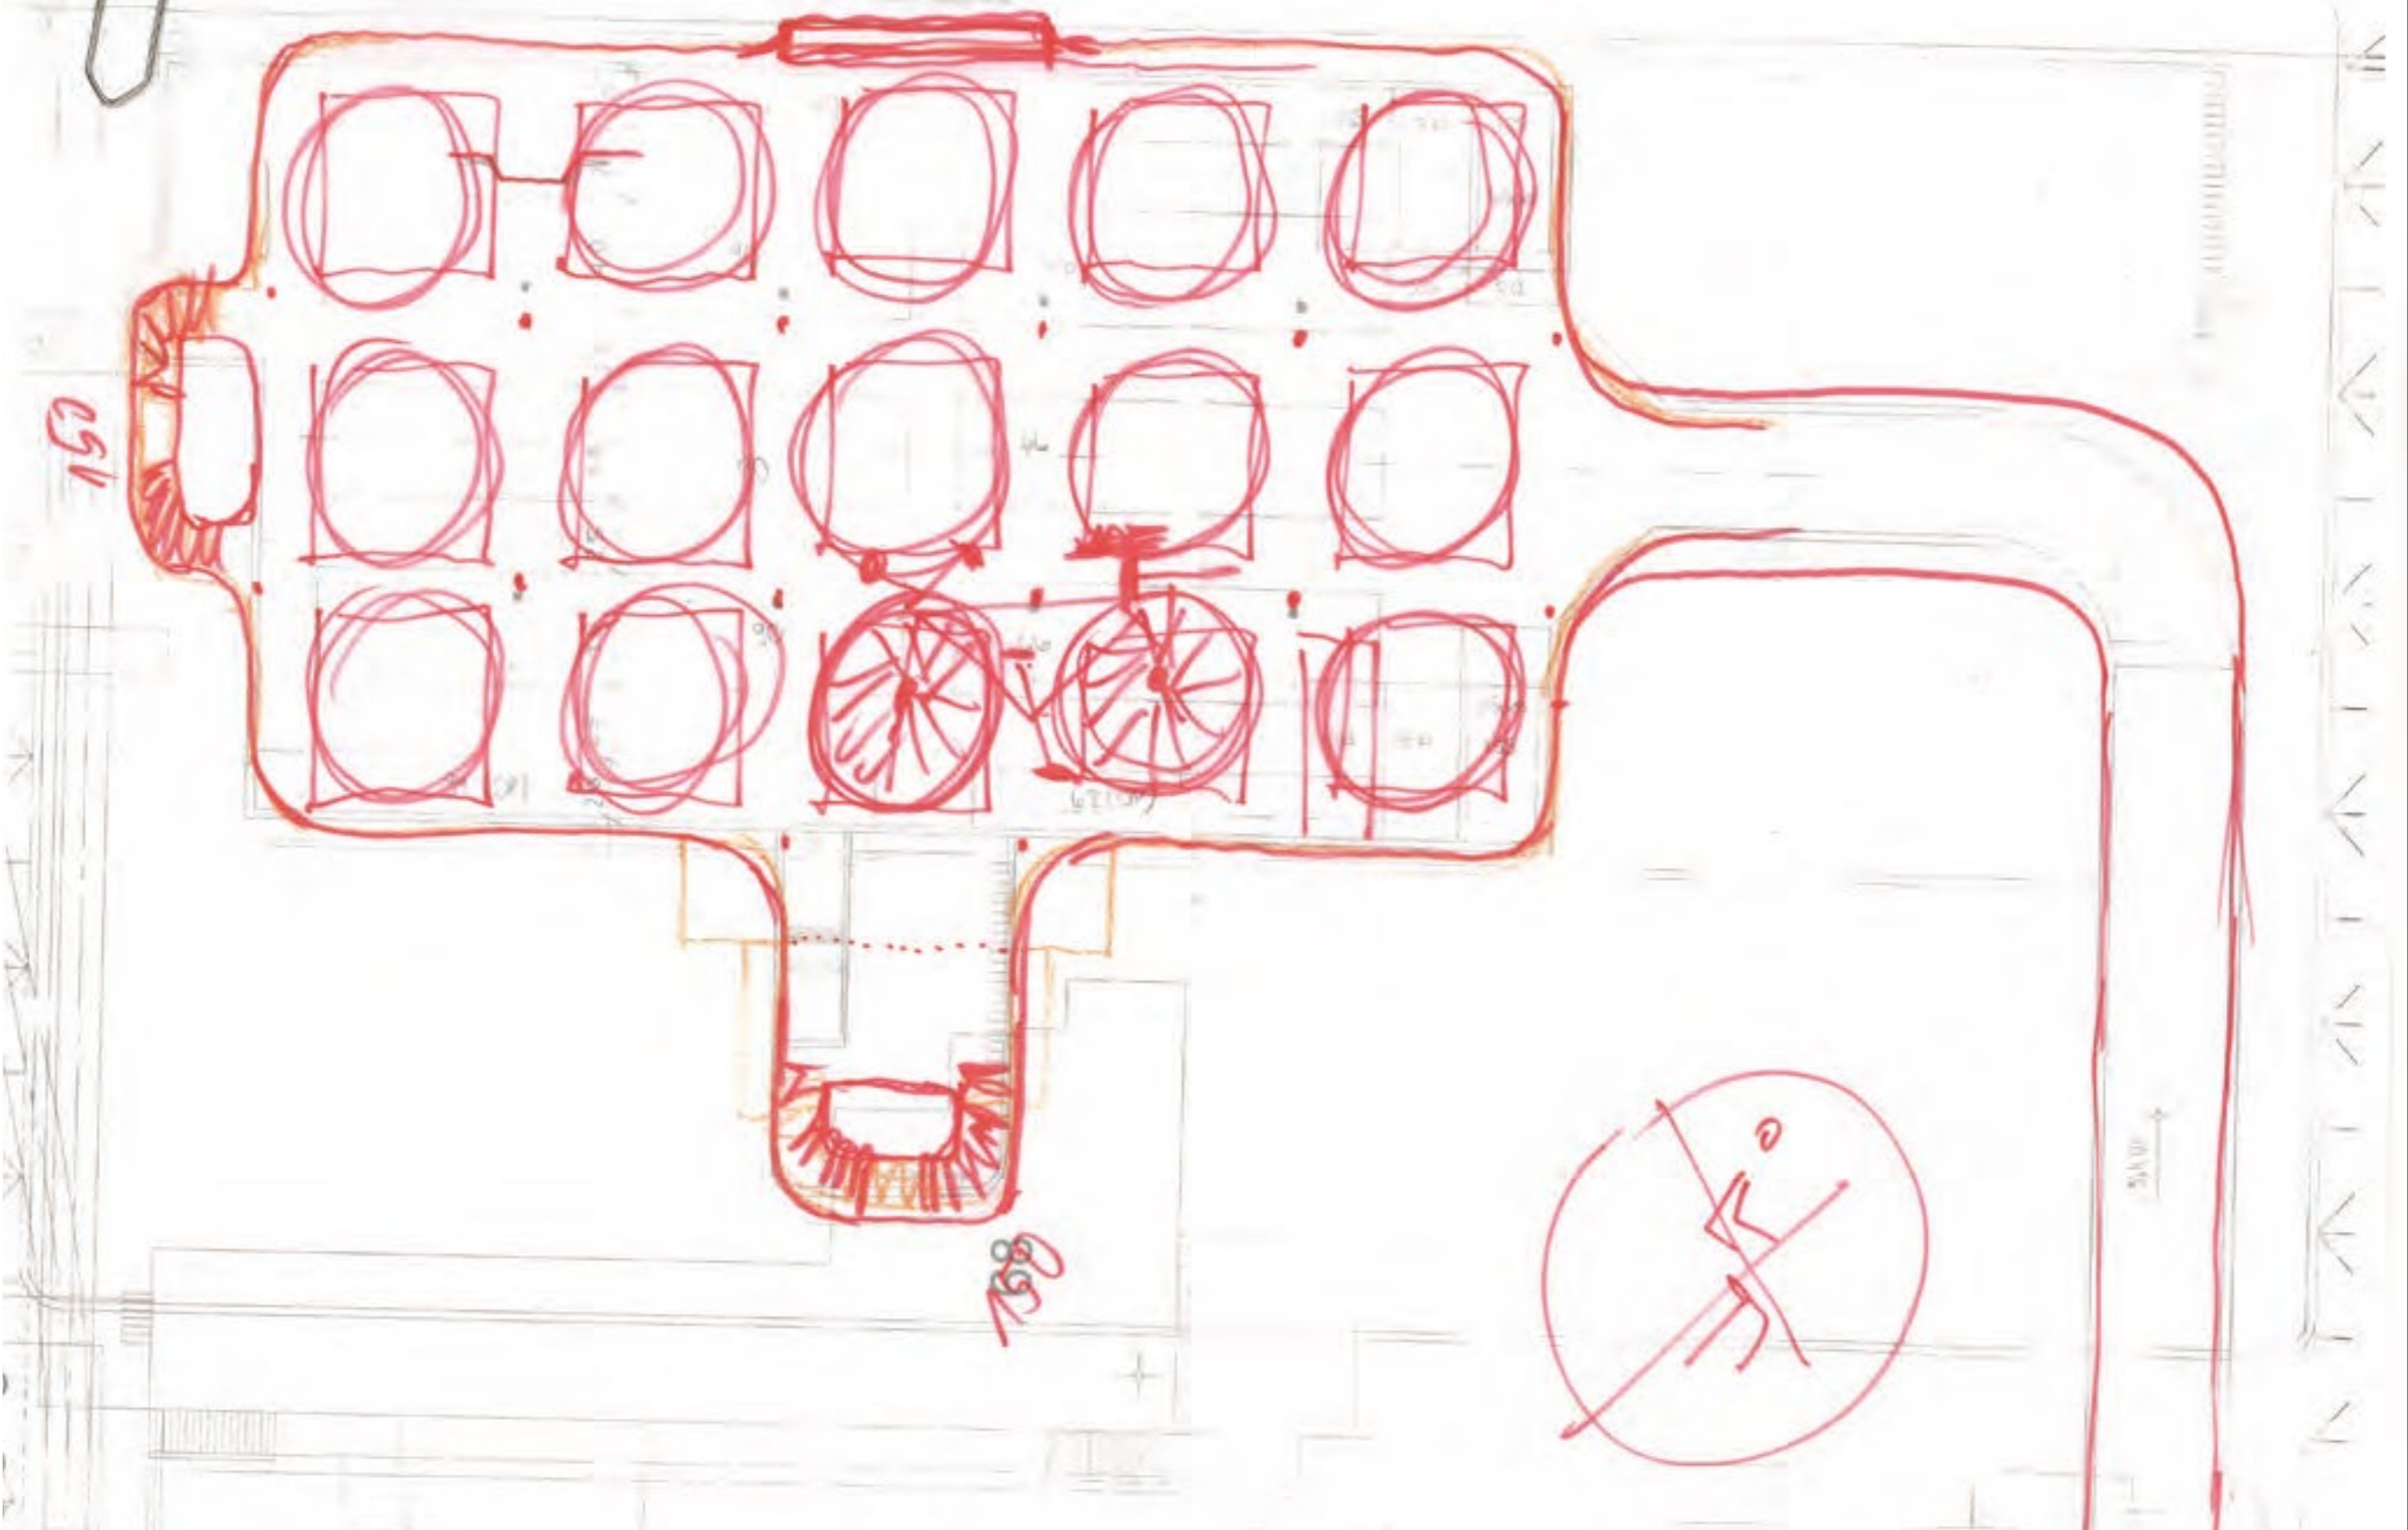

BIKE SQUARE, NOVARTIS CAMPUS

Basel