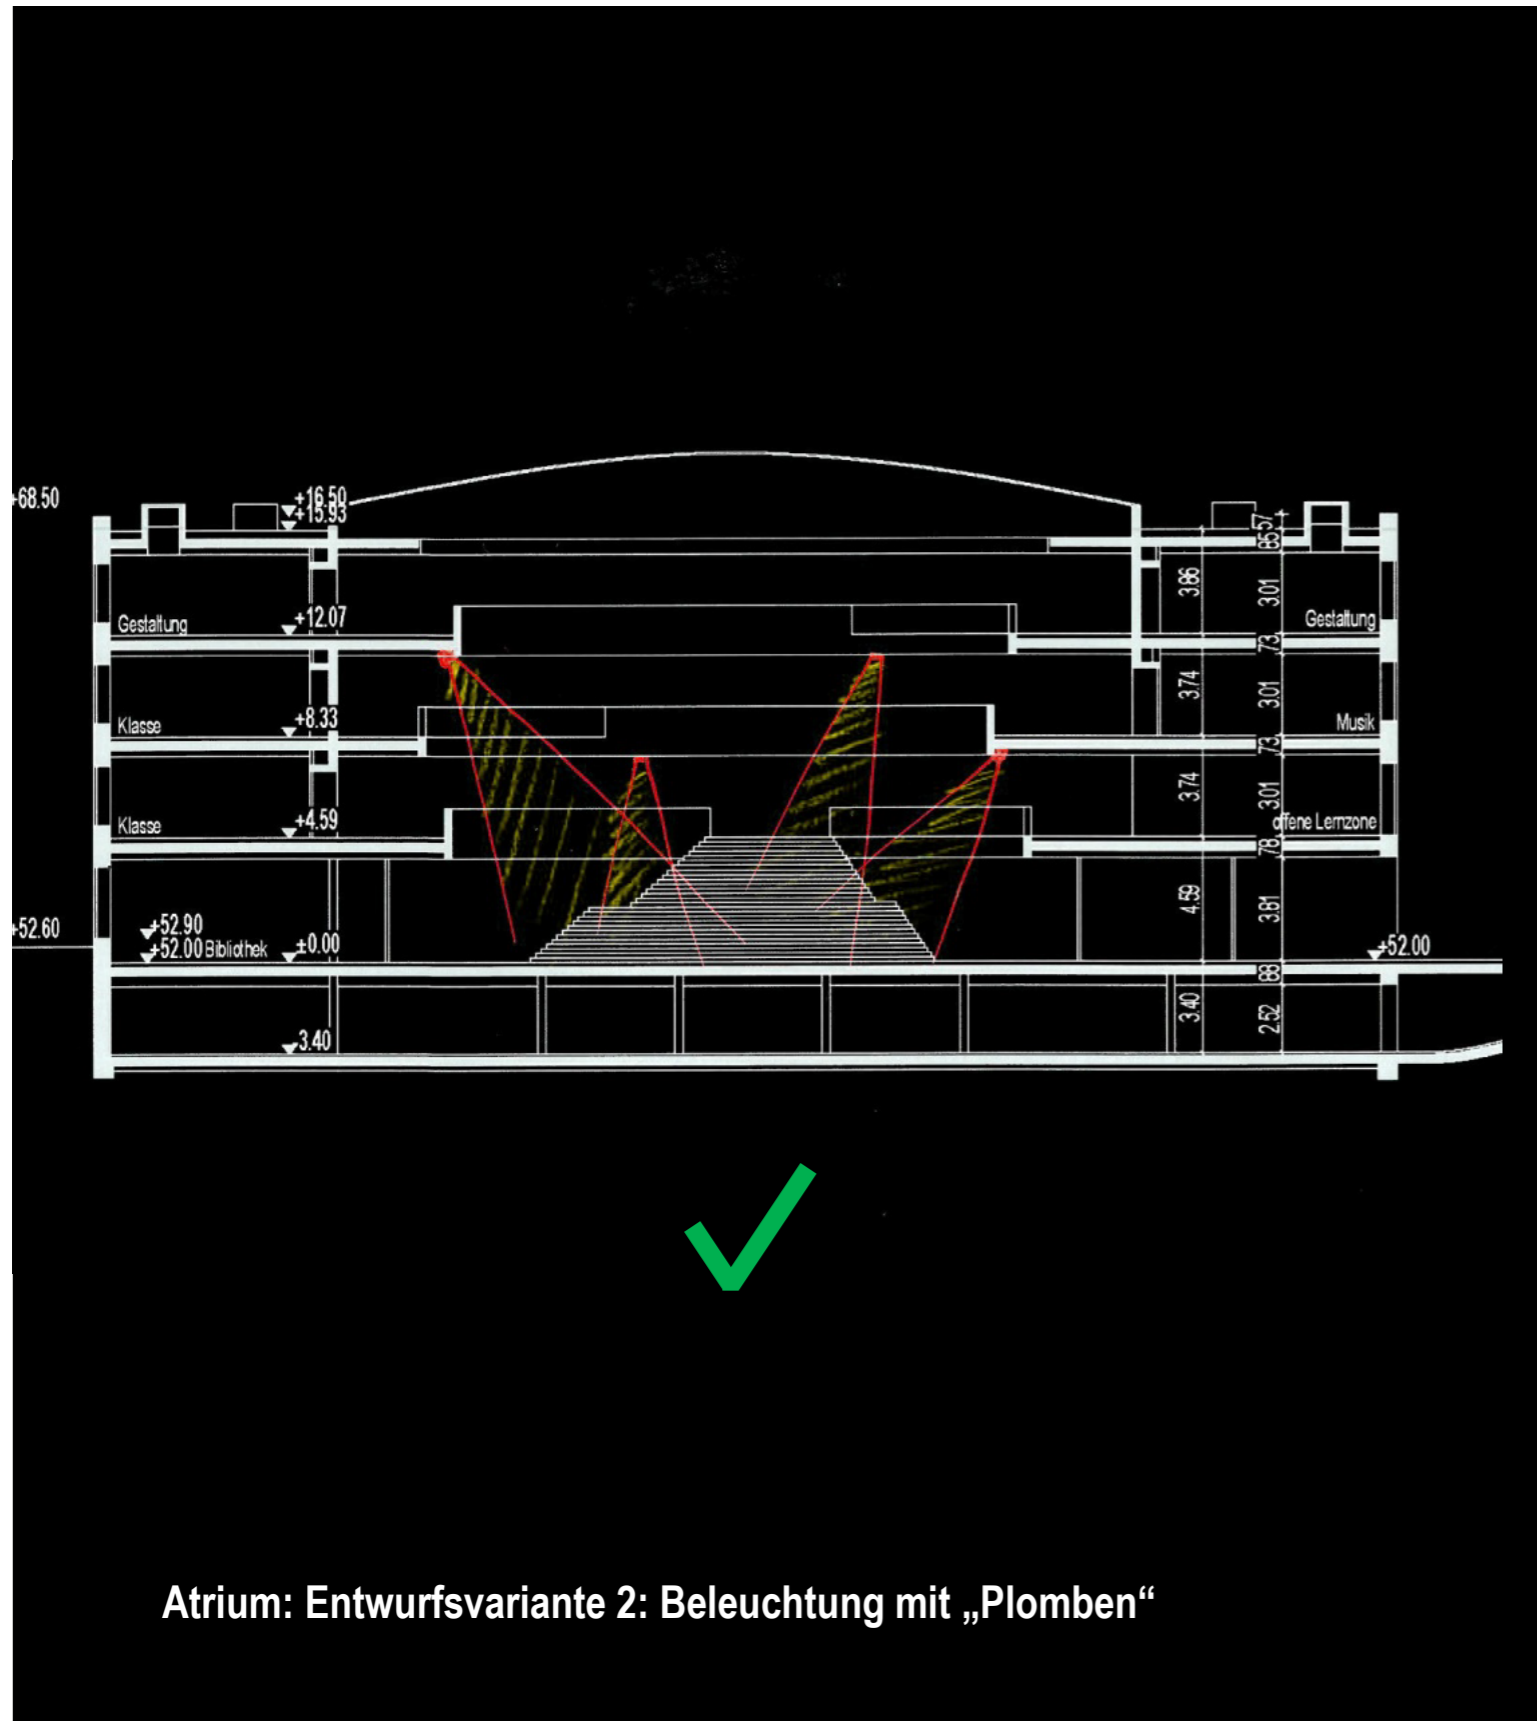

2019

DIE OCCHIO PROJEKTTAGE
Licht - Die 4. Dimension der Architektur

Atrium: Entwurfsvariante 2: Beleuchtung mit „Plomben“

Atrium: Konzeptskizze und Relux Berechnung

ERZBISCHÖFLICHES BERUFSSKOLLEG

Köln

Atrium: „Plomben“ vor der Endmontage