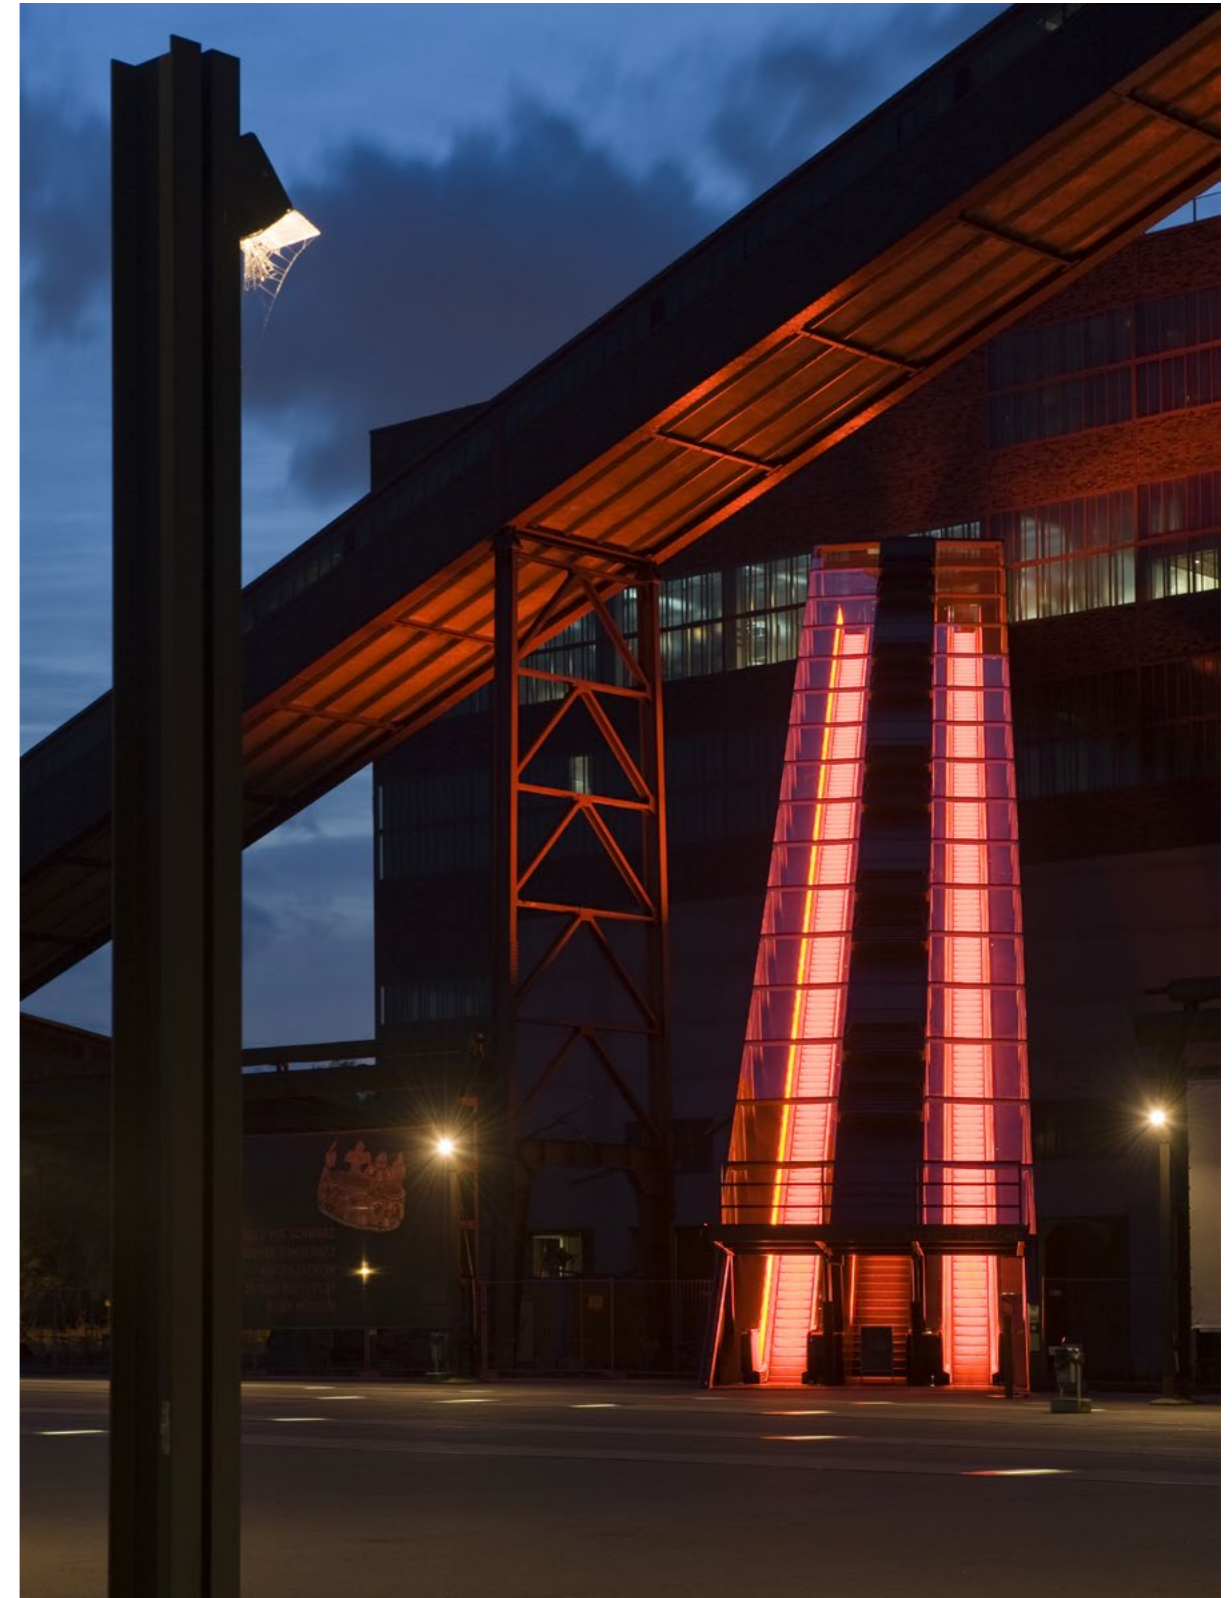

DIE OCCHIO PROJEKTTAGE
Licht - Die 4. Dimension der Architektur

ZOLLVEREIN PARK, ZECHEN ZOLLVEREIN

Essen

ZOLLVEREIN PARK, ZECHEN ZOLLVEREIN

Essen

EHEM. KOHLENWÄSCHE, ZECHE ZOLLVEREIN

Essen

ARCHITEKTEN