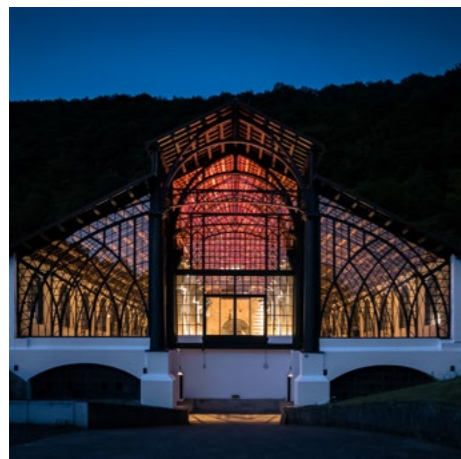

REFERENZPROJEKTE

Projektkategorien

MUSEEN UND AUSSTELLUNGEN | **REPRÄSENTATIONSGEBÄUDE** | BÜRO- UND VERWALTUNGSGEBÄUDE | **STAATLICHE PROJEKTE** | MEDIENFASSADEN UND LICHTKUNST | **KULTURBAUTEN**
SHOPPINGCENTER | VERKEHRSBAUWERKE | **MASTERPLÄNE** | FORSCHUNGSPROJEKTE | **VERANSTALTUNGSORTE** | HOTELS UND GASTRONOMIE | **AUSSENRAUM** | PRIVATE BAUVORHABEN