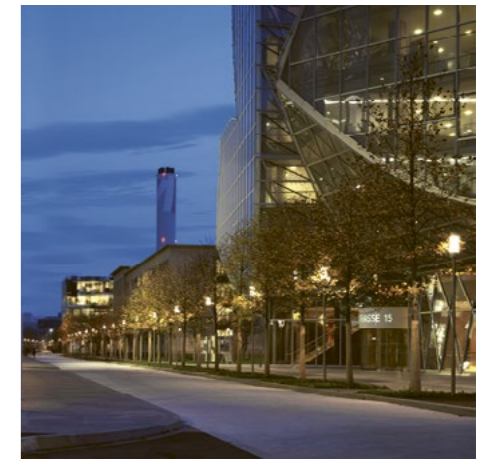

REFERENZPROJEKTE

Projektkategorien

MUSEEN UND AUSSTELLUNGEN | **REPRÄSENTATIONSGEBÄUDE** | BÜRO- UND VERWALTUNGSGEBÄUDE | **STAATLICHE PROJEKTE** | MEDIENFASSADEN UND LICHTKUNST | **KULTURBAUTEN**
SHOPPINGCENTER | VERKEHRSBAUWERKE | **MASTERPLÄNE** | FORSCHUNGSPROJEKTE | **VERANSTALTUNGSORTE** | HOTELS UND GASTRONOMIE | **AUSSENRAUM** | PRIVATE BAUVORHABEN