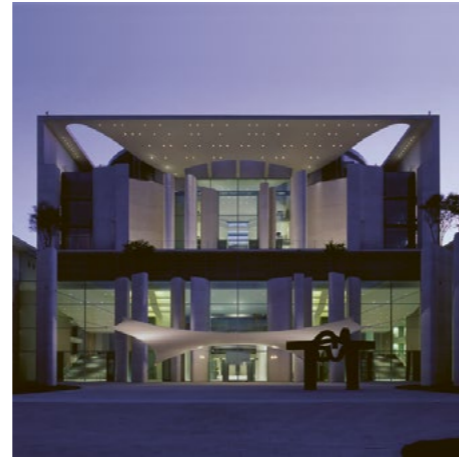

REFERENZPROJEKTE

Projektkategorien

MUSEEN UND AUSSTELLUNGEN | **REPRÄSENTATIONSGEBÄUDE** | BÜRO- UND VERWALTUNGSGEBÄUDE | **STAATLICHE PROJEKTE** | MEDIENFASSADEN UND LICHTKUNST | **KULTURBAUTEN**
SHOPPINGCENTER | VERKEHRSBAUWERKE | **MASTERPLÄNE** | FORSCHUNGSPROJEKTE | **VERANSTALTUNGSORTE** | HOTELS UND GASTRONOMIE | **AUSSENRAUM** | PRIVATE BAUVORHABEN