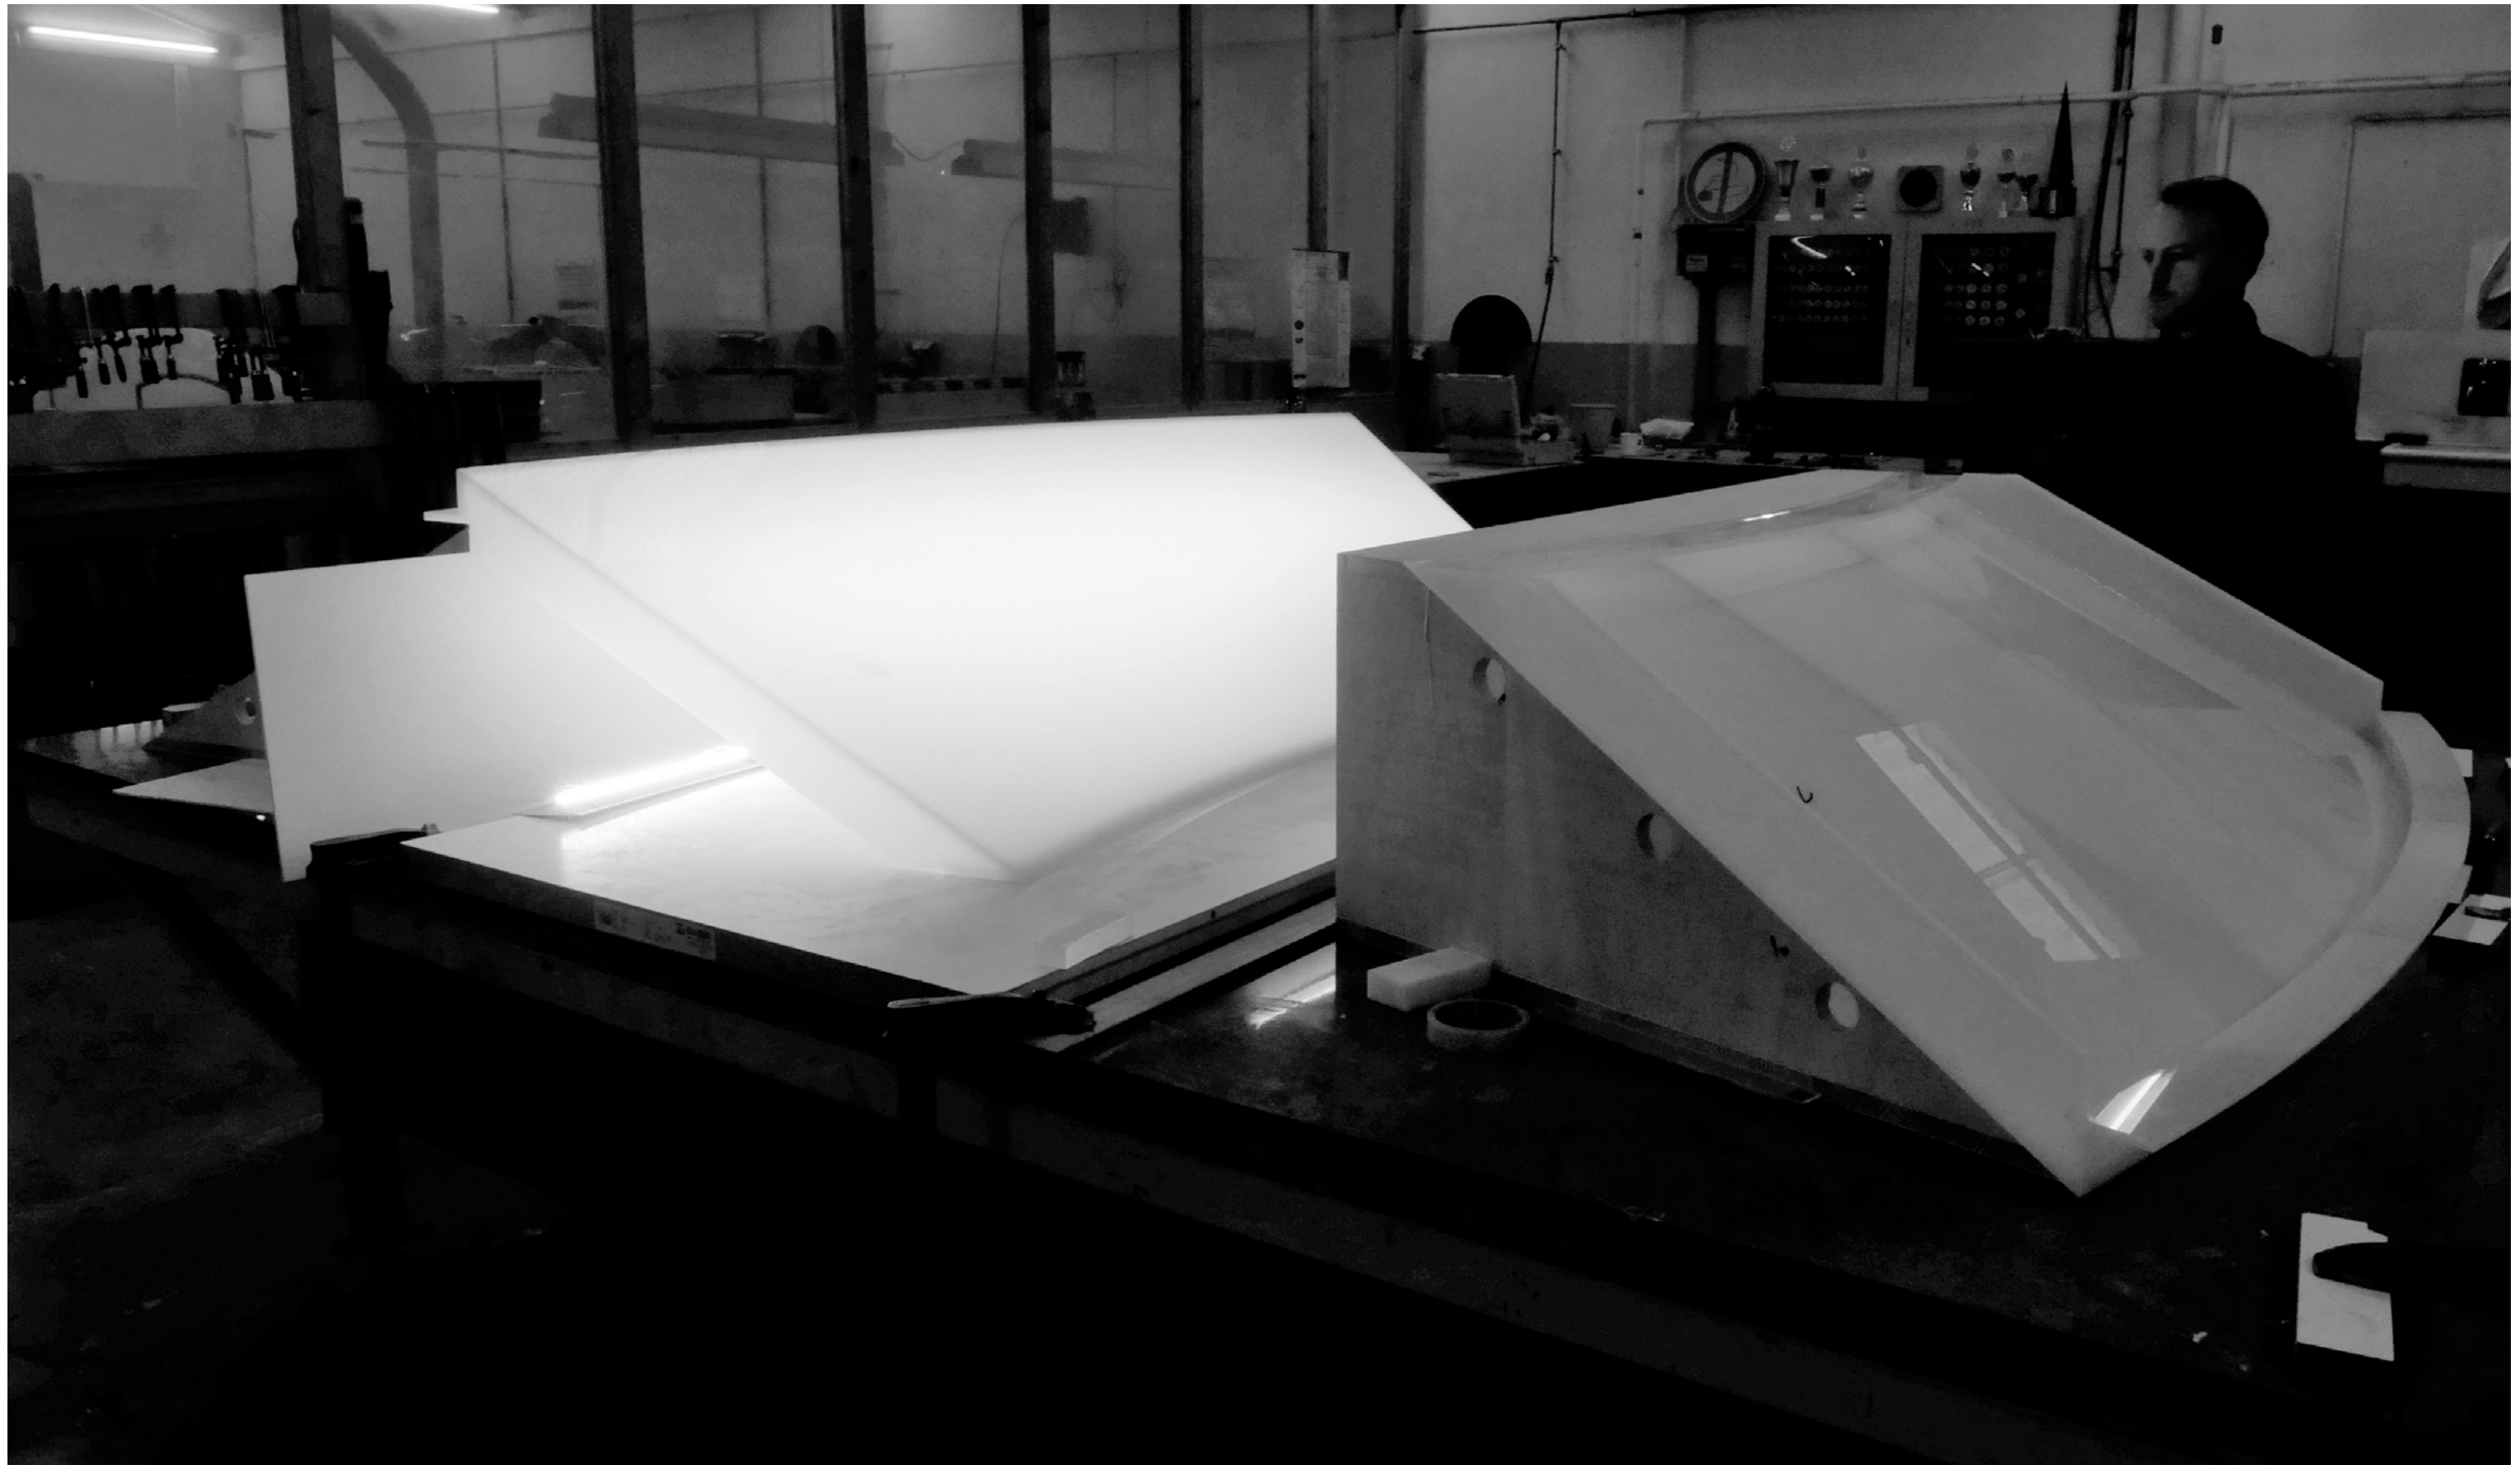

BIKE SQUARE, NOVARTIS CAMPUS

Basel