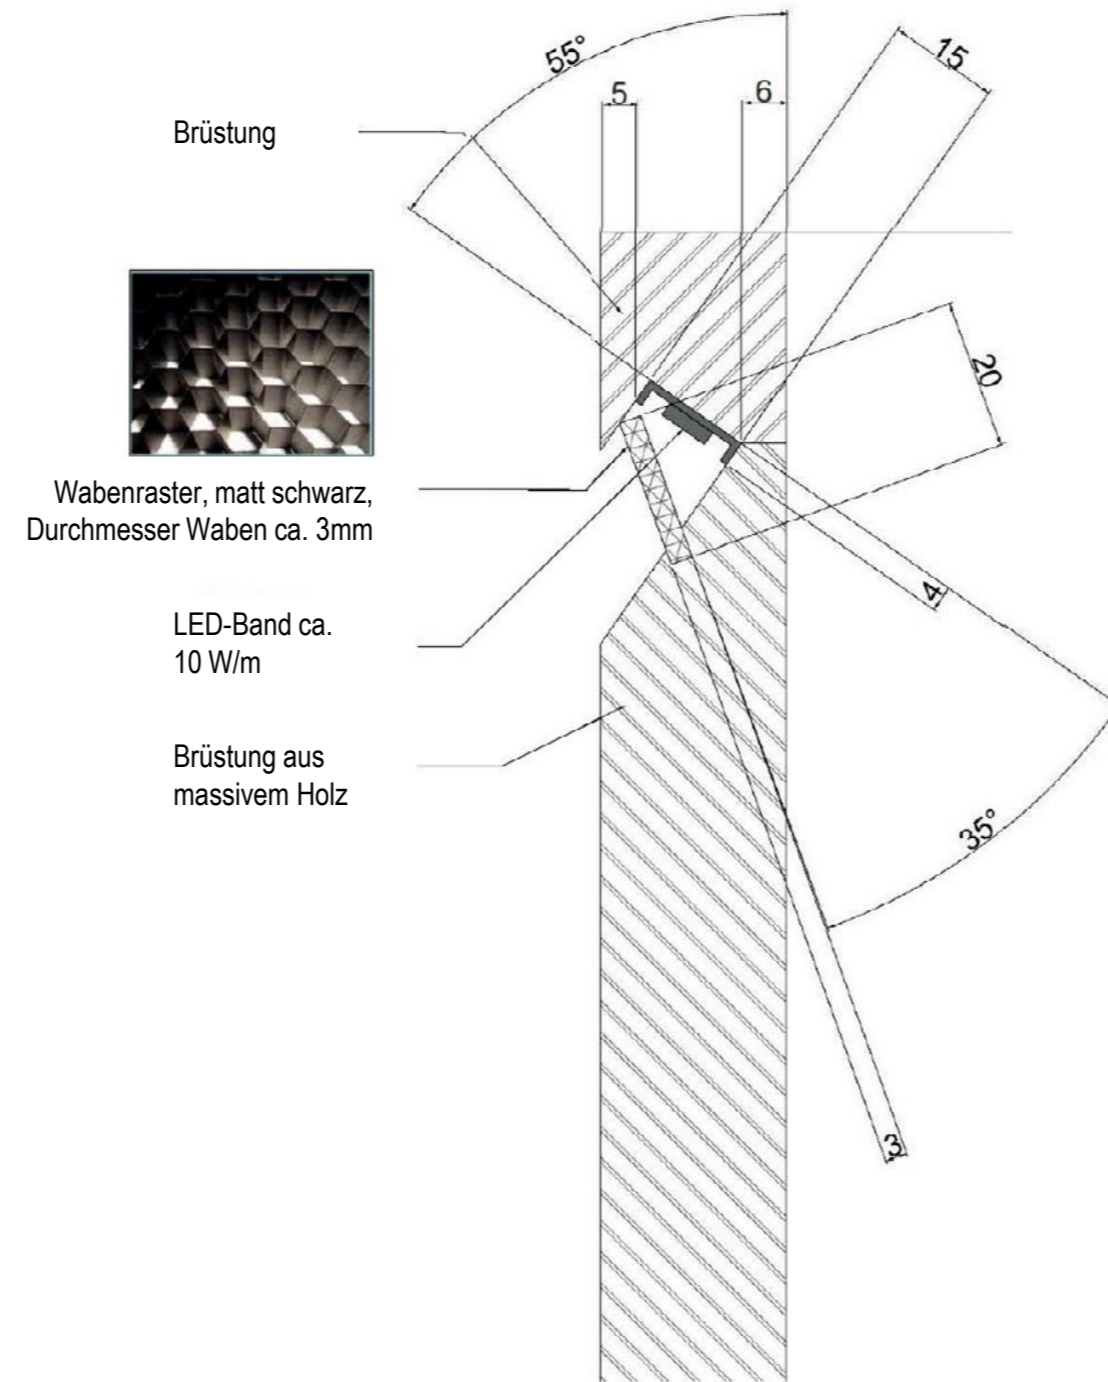

Lichtbild: +
Blendung: +

V5

Lichtbild: -
Blendung: +

Versuchsaufbau Wegelicht

Detail Wegelicht

THYSSENKRUPP QUARTIER

Essen

ARCHITEKTEN