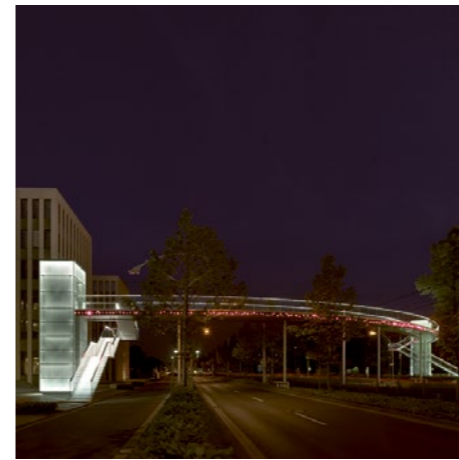

REFERENZPROJEKTE

Projektkategorien

MUSEEN UND AUSSTELLUNGEN | **REPRÄSENTATIONSGEBÄUDE** | BÜRO- UND VERWALTUNGSGEBÄUDE | **STAATLICHE PROJEKTE** | MEDIENFASSADEN UND LICHTKUNST | **KULTURBAUTEN**
SHOPPINGCENTER | VERKEHRSBAUWERKE | **MASTERPLÄNE** | FORSCHUNGSPROJEKTE | **VERANSTALTUNGSORTE** | HOTELS UND GASTRONOMIE | **AUSSENRAUM** | PRIVATE BAUVORHABEN