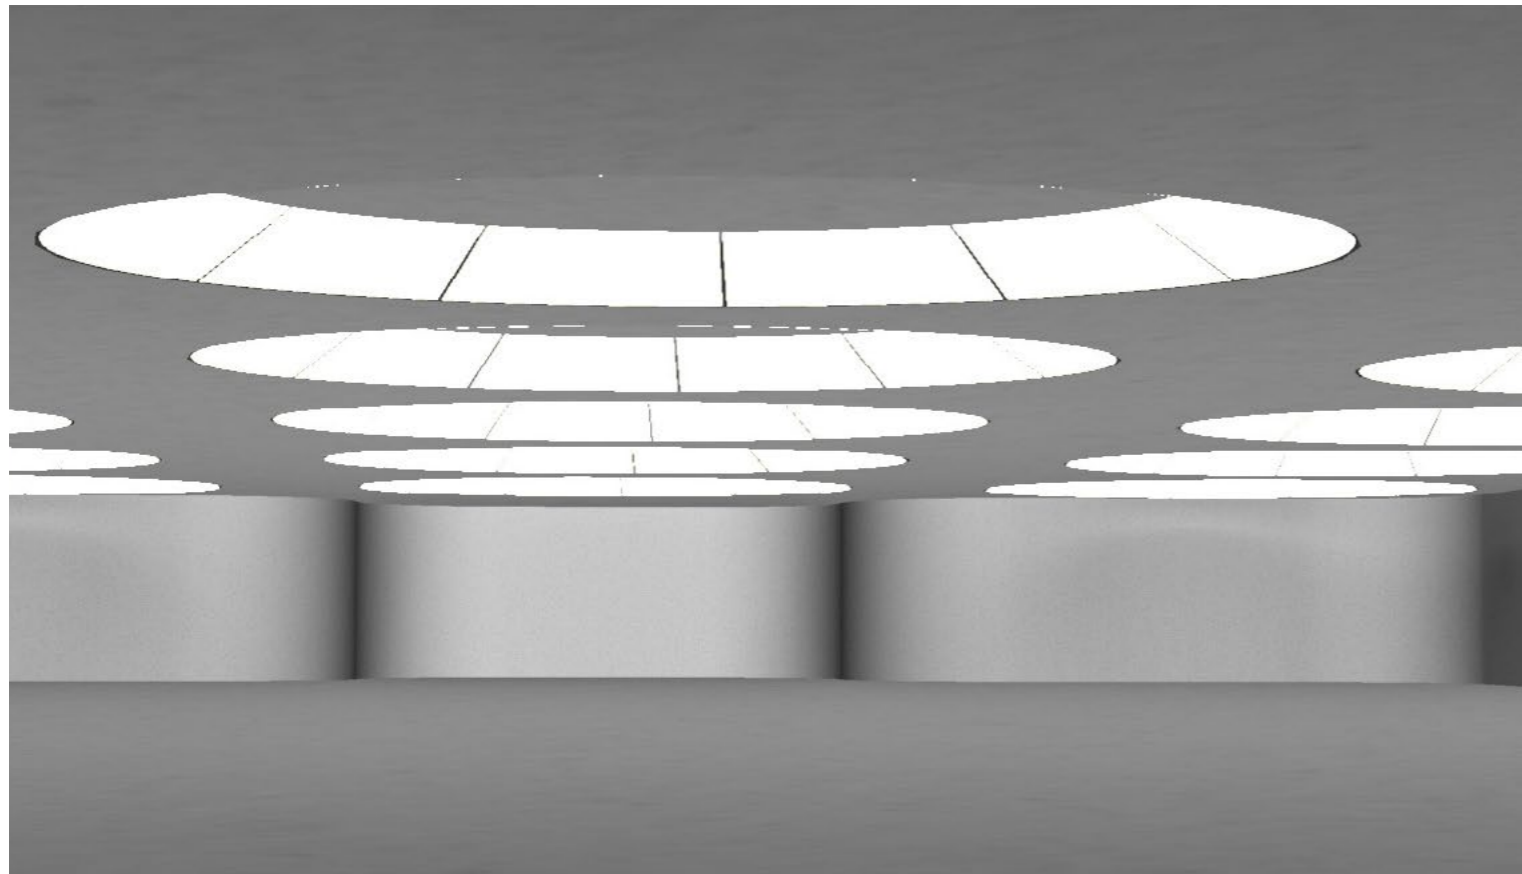

BIKE SQUARE, NOVARTIS CAMPUS

Basel